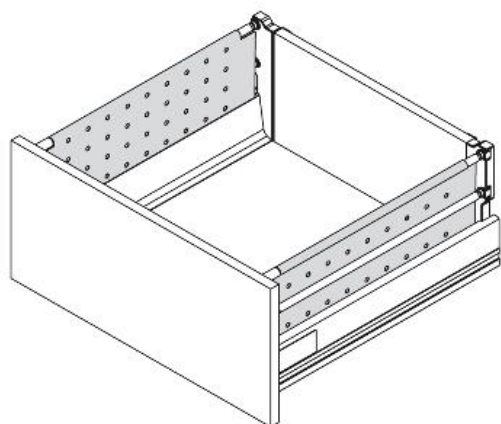

Ficha técnica do produto

Suplementos laterales para cajón de altura 204 mm

Composições cerco redondo

Especificações

Prof.		Cod.	Acabamento
350	4	4193525	Pintado alumínio
400	4	4193625	Pintado alumínio
450	4	4193725	Pintado alumínio
500	4	4193825	Pintado alumínio

Esboço

Informação

Utilizar con enganche Cod. 3000312 / 3000325.

Produtos imprescindíveis

Jogo de engates laterais altura 83 mm

Descrição	Altura		Cod.	Acabamento
Para gaveta	83	20	3003812	Pintado branco
Para gaveta	83	20	3003825	Pintado alumínio
Per gaveta com 1 cerco	141	20	3006612	Pintado branco
Per gaveta com 1 cerco	141	20	3006625	Pintado alumínio
Per gaveta com 2 cercos	204	20	3000312	Pintado branco
Per gaveta com 2 cercos	204	20	3000325	Pintado alumínio