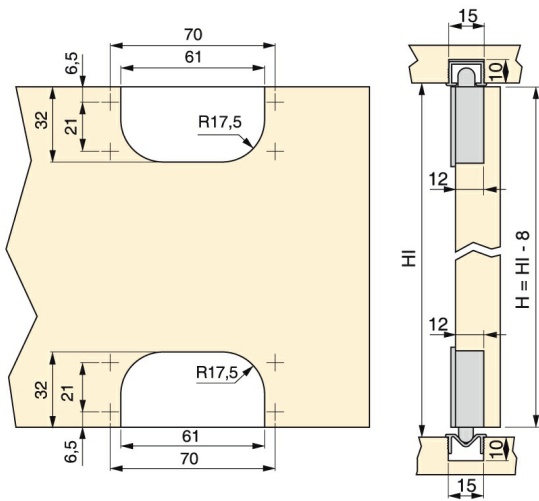

Sistema para portas de correr / Sistemas de portas de correr / Glider / Glider 3

Ficha técnica do produto

Glider 3

Glider

Especificações

Peso máximo por porta		Cod.	Acabamento
80 Kg	5	4952865	Aço inox

Esboço

Montagem

Medida de la puerta= H-8mm

Produtos imprescindíveis

Calha superior

		Cod.	Acabamento
2,35 m	20	6301562	Anodizado mate
m	-	4006162	Anodizado mate

Calha inferior

		Cod.	Acabamento
2,35 m	20	6301662	Anodizado mate
m	-	4000962	Anodizado mate