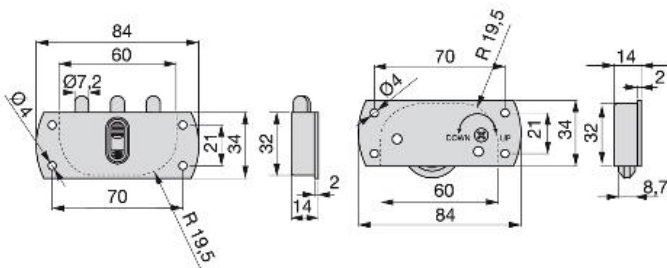

Sistema para portas de correr / Sistemas de portas de correr / Glider / Glider 3

Ficha técnica do produto

Glider 3

Glider

Especificações

Peso máximo por porta		Cod.	Acabamento
80 Kg	5	4952865	Aço inox

Esboço

Montagem

Medida de la puerta= H-8mm

Produtos imprescindíveis

Calha superior

		Cod.	Acabamento
2,35 m	20	6301562	Anodizado mate
m	-	4006162	Anodizado mate

Calha inferior

		Cod.	Acabamento
2,35 m	20	6301662	Anodizado mate
m	-	4000962	Anodizado mate