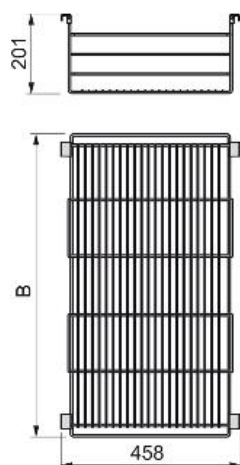

Esboço

Produtos imprescindíveis