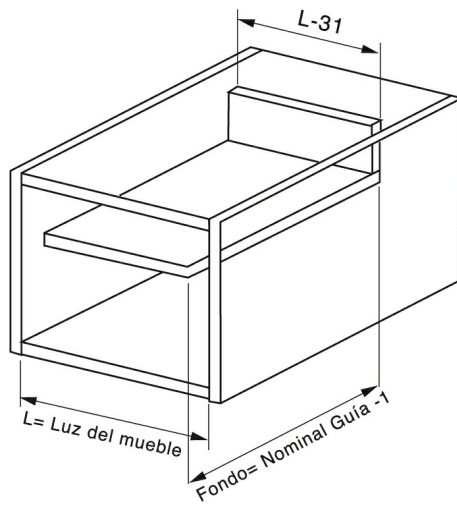

Montagem

H	A	B
86	81	10
118	113	26
150	145	42

Produtos imprescindíveis

Tampa embelezadora

	Cod.	Acabamento
200	4961721	Plástico cinza

Cercos Ø10

Prof.		Cod.	Acabamento
350	10	4394225	Pintado alumínio
400	10	4393625	Pintado alumínio
450	10	4393525	Pintado alumínio
500	10	4393412	Pintado branco
500	10	4393425	Pintado alumínio

Atuador para fecho Soft de gaveta Ultrabox

	Cod.	Acabamento
200	4005715	Plástico branco