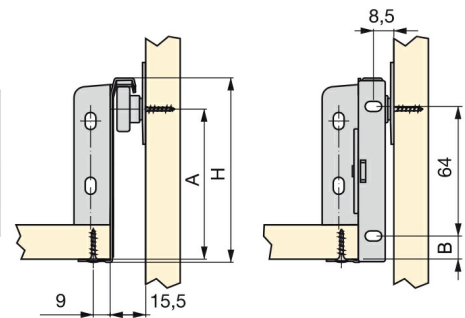

## Informação

Gaveta de aço formada por duas laterais de gaveta e corrediças de rodízios com fecho de queda.

O fundo não precisa de mecanização. Capacidade de fixação melhorada do engate sobre a lateral.

Fornece-se com o engate montado na lateral.

Regulação através de excêntrica de  $\pm 2$  mm na vertical.

As corrediças com acabamento pintado a branco RAL 9001 e alumínio RAL 9022.

## Montagem

H	A	B
86	81	10
118	113	26
150	145	42