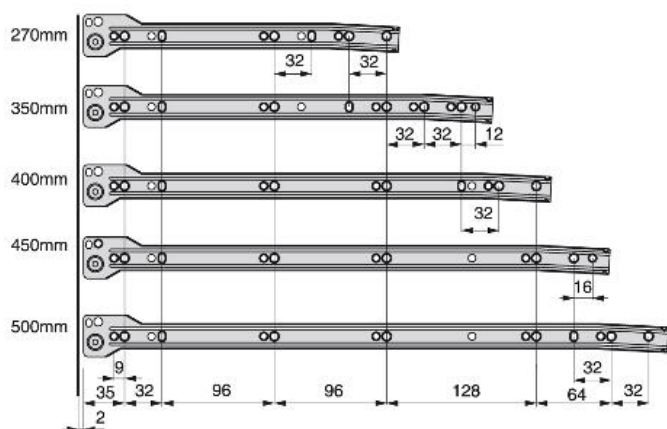

## Especificações

H	Prof.		Cod.	Acabamento
86	270	10	<b>4387325</b>	Pintado alumínio
86	270	10	<b>4387312</b>	Pintado branco
86	350	10	<b>4387425</b>	Pintado alumínio
86	400	10	<b>4387525</b>	Pintado alumínio
86	400	10	<b>4387512</b>	Pintado branco
86	450	10	<b>4387612</b>	Pintado branco
86	450	10	<b>4387625</b>	Pintado alumínio
86	500	10	<b>4387712</b>	Pintado branco
86	500	10	<b>4387725</b>	Pintado alumínio
118	270	10	<b>4393725</b>	Pintado alumínio
118	350	10	<b>4393825</b>	Pintado alumínio
118	350	10	<b>4393812</b>	Pintado branco
118	400	10	<b>4387825</b>	Pintado alumínio
118	400	10	<b>4387812</b>	Pintado branco
118	450	10	<b>4387912</b>	Pintado branco
118	450	10	<b>4387925</b>	Pintado alumínio

## Informação

Gaveta de aço formada por duas laterais de gaveta e corrediças de rodízios com fecho de queda.

O fundo não precisa de mecanização. Capacidade de fixação melhorada do engate sobre a lateral.